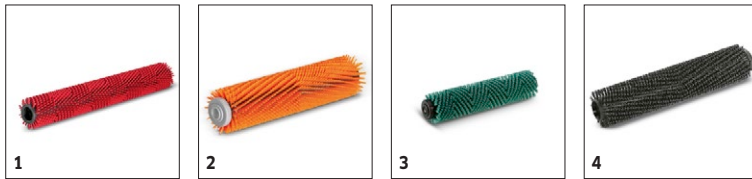

# BR 45/22 C BP PACK 1.783-460.0

		Bestell-Nr.	Härte / Bürstentyp	Länge	Farbe	Anzahl	Preis	Beschreibung	
<b>Walzenbürsten</b>									
Walzenbürste	1	4.762-392.0	mittel	450 mm	rot	1 Stück		Walzenbürste, mittelhart, rot. Länge: 450 mm. Für alle gängigen Reinigungsaufgaben. Auch für empfindliche Böden geeignet. Borsten aus Polypropylen, 0,4 mm dick, 20 mm lang.	■
	2	4.762-406.0	hoch-tief	450 mm	orange	1 Stück		Walzenbürste, hoch-tief, mittelhart, orange. Länge: 450 mm. Mit verschleißfestem Sternmitnehmer. Für stark strukturierte Böden und bei tieferen Fugen. Borsten: Polyamid, 0,6 mm dick, 15-20 mm lang.	□
	3	4.762-407.0	hart	450 mm	grün	1 Stück		Walzenbürste, hart, grün. Länge: 450 mm. Verschleißfester Sternmitnehmer. Für stark verschmutzte Böden und zur Grundreinigung. Borsten: Polyamid mit Siliziumkarbid, 0,6 mm dick, 20 mm lang.	□
	4	4.762-408.0	sehr hart	450 mm	schwarz	1 Stück		Sehr hart, für extreme Verschmutzungen und zur Grundreinigung, nur für unempfindliche Böden.	□