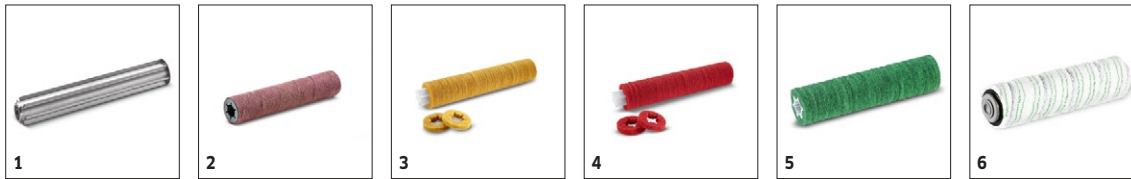

BR 45/22 C BP PACK 1.783-460.0

		Bestell-Nr.	Härte / Bürs- tentyp	Länge	Durch- messer	Farbe	Preis	Beschreibung	
Padwalzenwelle									
Padwalzenwelle	1	4.762-413.0		450 mm				Padwalzenwelle zur Aufnahme von Walzenpads oder Mikro- faserwalzen.	☐
Walzenpads									
Entschichtungswalze	2	4.114-011.0		450 mm		braun		Entschichtungswalze kpl., 45 cm, passend für R 45.	☐
Walzenpad auf Hülse	3	6.367-105.0	weich	450 mm	96 mm	gelb		Zum Polieren und Cleanern nicht strukturierter Böden. In Verbindung mit Padwalzenwelle 4.762-413.0.	☐
	4	6.367-107.0	mittel	450 mm	96 mm	rot		Zum Reinigen nicht strukturierter Böden. In Verbindung mit Padwalzenwelle 4.762-413.0.	☐
	5	6.367-106.0	hart	450 mm	96 mm	grün		Zum Entfernen hartnäckiger Verschmutzungen und zur Grundreinigung nicht strukturierter Böden. In Verbindung mit Padwalzenwelle 4.762-413.0.	☐
Mikrofaserwalze									
Mikrofaserwalze	6	4.037-093.0	Mikrofaser	450 mm	96 mm	hellgrün		Vereinigt die hervorragende Reinigungseigenschaft der Mikrofaser mit den Vorteilen der Walzentechnik. Keine Padwalzenwelle erforderlich.	☐

■ Im Lieferumfang enthalten. □ Mögliches Zubehör.